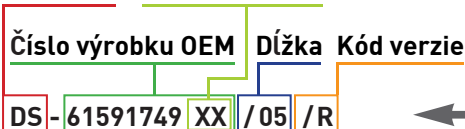

Kód OEM Kód Dĺžka OEM

← Príklad pre štruktúru čísla položky BEIER™

BEIER™ číslo položky	Verzia	Popis
DS - 61591749XX / 05 / R	Regular	Priamy konektor, pevný
DS - 61591749XX / 05 / S	Swivel	Priamy konektor, otočný v rozmedzí +/- 170°
DS - 61591749XX / 05 / 90 S	90° Swivel	Konektor do uhla 90°, otočný v rozmedzí +/- 170°
DS - 61591749XX / 05 / 120 S	120° Swivel	Konektor do uhla 120°, otočný v rozmedzí +/- 170°
DS - 61591749XX / 05 / RF	Regular Flexi	Priamy konektor, pevný, kábel Flexi
DS - 61591749XX / 05 / SF	Swivel Flexi	Priamy konektor, otočný v rozmedzí +/- 170°, kábel Flexi
DS - 61591749XX / 05 / 90 SF	90° Swivel Flexi	Konektor do uhla 90°, otočný v rozmedzí +/- 170°, kábel Flexi
DS - 61591749XX / 05 / 120 SF	120° Swivel Flexi	Konektor do uhla 120°, otočný v rozmedzí +/- 170°, kábel Flexi